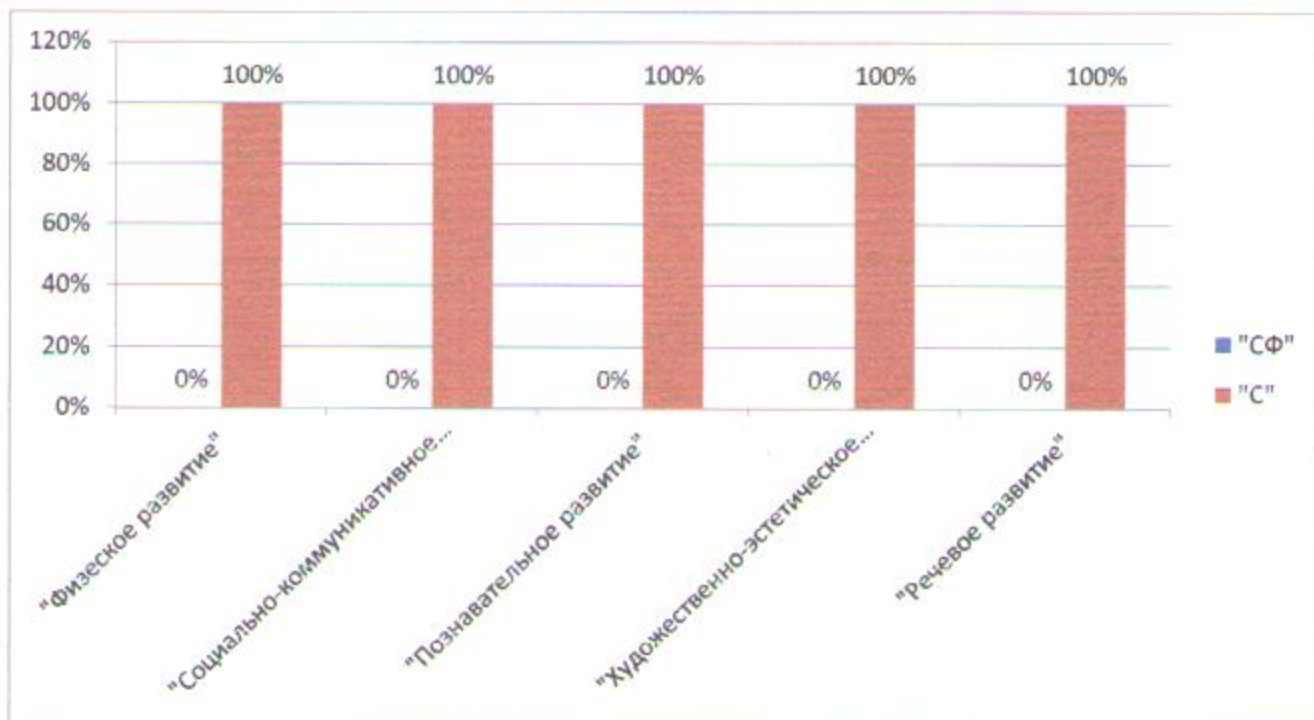

г. Перевоз

**Карта учета результатов освоения воспитанниками младшего дошкольного возраста основной образовательной программы
МАДОУ "Д/с "Солнечный"**

Образовательная область / Стадия развития	«Физическое развитие»	«Социально-коммуникативное развитие»	«Познавательное развитие»	«Художественно-эстетическое развитие»	«Речевое развитие»
Стадия формирования	0%	0%	0%	0%	0%
Сформировано	100%	100%	100%	100%	100%