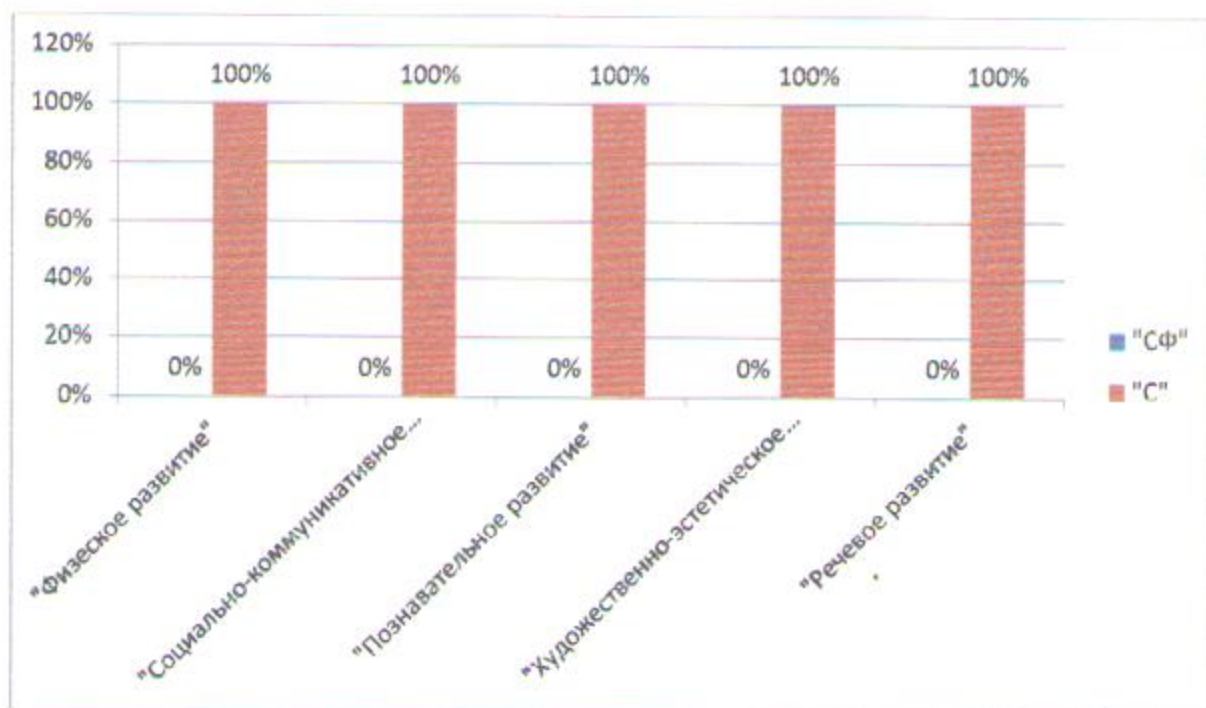

**Карта учета результатов освоения воспитанниками старших групп
основной образовательной программы
МАДОУ "Д/с "Солнечный"**

Образовательная область Стадия развития	«Физическое развитие»	«Социально-коммуникативное развитие»	«Познавательное развитие»	«Художественно-эстетическое развитие»	«Речевое развитие»
Стадия формирования	0%	0%	0%	0%	0%
Сформировано	100%	100%	100%	100%	100%