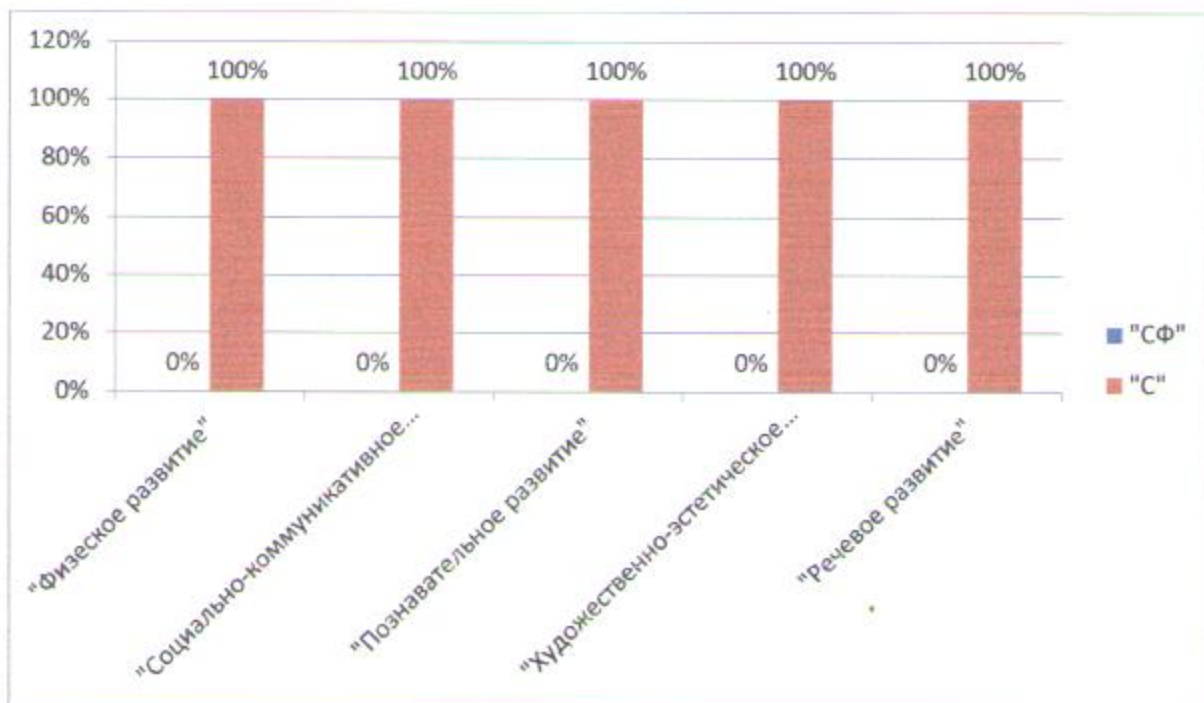

г. Перевоз

**Карта учета результатов освоения воспитанниками младшего дошкольного возраста основной образовательной программы
МАДОУ "Д/с "Солнечный"**

Образовательная область / Стадия развития	«Физическое развитие»	«Социально-коммуникативное развитие»	«Познавательное развитие»	«Художественно-эстетическое развитие»	«Речевое развитие»
Стадия формирования	0%	0%	0%	0%	0%
Сформировано	100%	100%	100%	100%	100%

**Карта учета результатов освоения воспитанниками средних групп
основной образовательной программы
МАДОУ "Д/с "Солнечный"**

Образовательная область / Стадия развития	«Физическое развитие»	«Социально-коммуникативное развитие»	«Познавательное развитие»	«Художественно-эстетическое развитие»	«Речевое развитие»
Стадия формирования	0%	0%	0%	0%	0%
Сформировано	100%	100%	100%	100%	100%